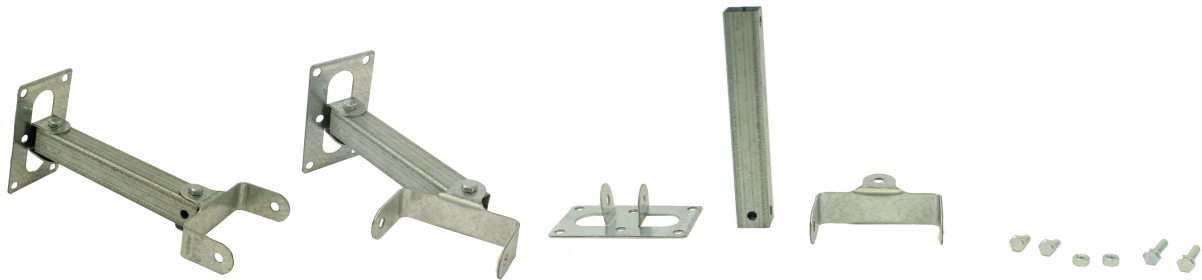

## TECHNISCHE FICHE: MUURBEUGEL VOOR SPIEGEL - FLEX

---

### Algemene informatie

Deze robuuste wandbevestiging, met maximaal zes bevestigingspunten, biedt een flexibele oplossing voor het ophangen van spiegels. De spiegel wordt direct op de beugel gemonteerd, waardoor een stevige en veilige bevestiging gegarandeerd is.

### Technische informatie

Materiaal: roestvrij staal  
Gewicht: 0,25kg  
Overig: 3-delig, inclusief schroeven